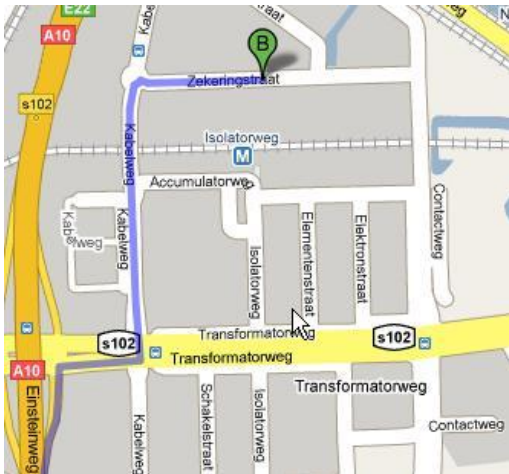

Auto (vanuit zuidelijke richting)

Routemap vanuit zuidelijke richting. De paarse lijn geeft de te nemen route.

- Op de ringweg Amsterdam (A10) neemt u afslag s102 Westpoort 3000-9000 richting IJmuiden.
- Houd rechts aan op de afrit en sla rechts af.
- Op het eerste kruispunt gaat u linksaf de Kabelweg op.
- Alsmar recht door tot de rotonde, alwaar u rechtsaf de Zekeringstaat inrijd.
- Stramark zit aan de rechterzijde, op nummer 33.

Foto van de te nemen ingang voor Zekeringstraat 33.

- U neemt de op de foto weergegeven inrit waar u tevens rechts borden met de naam "Avantium" ziet.
- Bij de slagboom drukt u op knop "33 Nieuwbouwwijzer". Parkeer uw auto voor het gebouw rechtsachterin.

Openbaar Vervoer

Het dichtsbijzijnde treinstation is Amsterdam Sloterdijk. Vanaf dit station neemt u metrolijn 50 richting Isolatorweg. Stap uit bij het eerstvolgende metrostation 'Isolatorweg' en volg het fietspad links bij het verlaten van de metrohalte. Stramark zit direct aan uw rechterzijde.

Helicopterview van de routes. Blauw voor het parkeren van de auto, oranje voor de wandelroute vanaf metrohalte Isolatorweg.